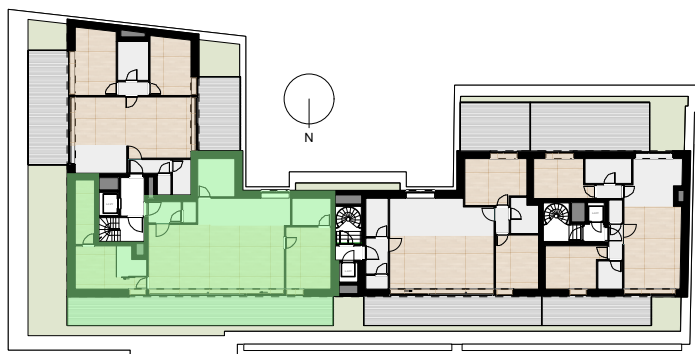

Residentie Waeyenbergh

A.6.2

bruto opp. app.: 119 m²
(bruto opp. terras: 35 m²)

Overzicht niveau +6 1/500

Achtergevel 1/500

Voorgevel Mgr. v. Waeyenberghlaan 1/500

Voorgevel Tervuursestraat 1/500

Grondplan 1/50 - maten en inrichting zijn indicatief