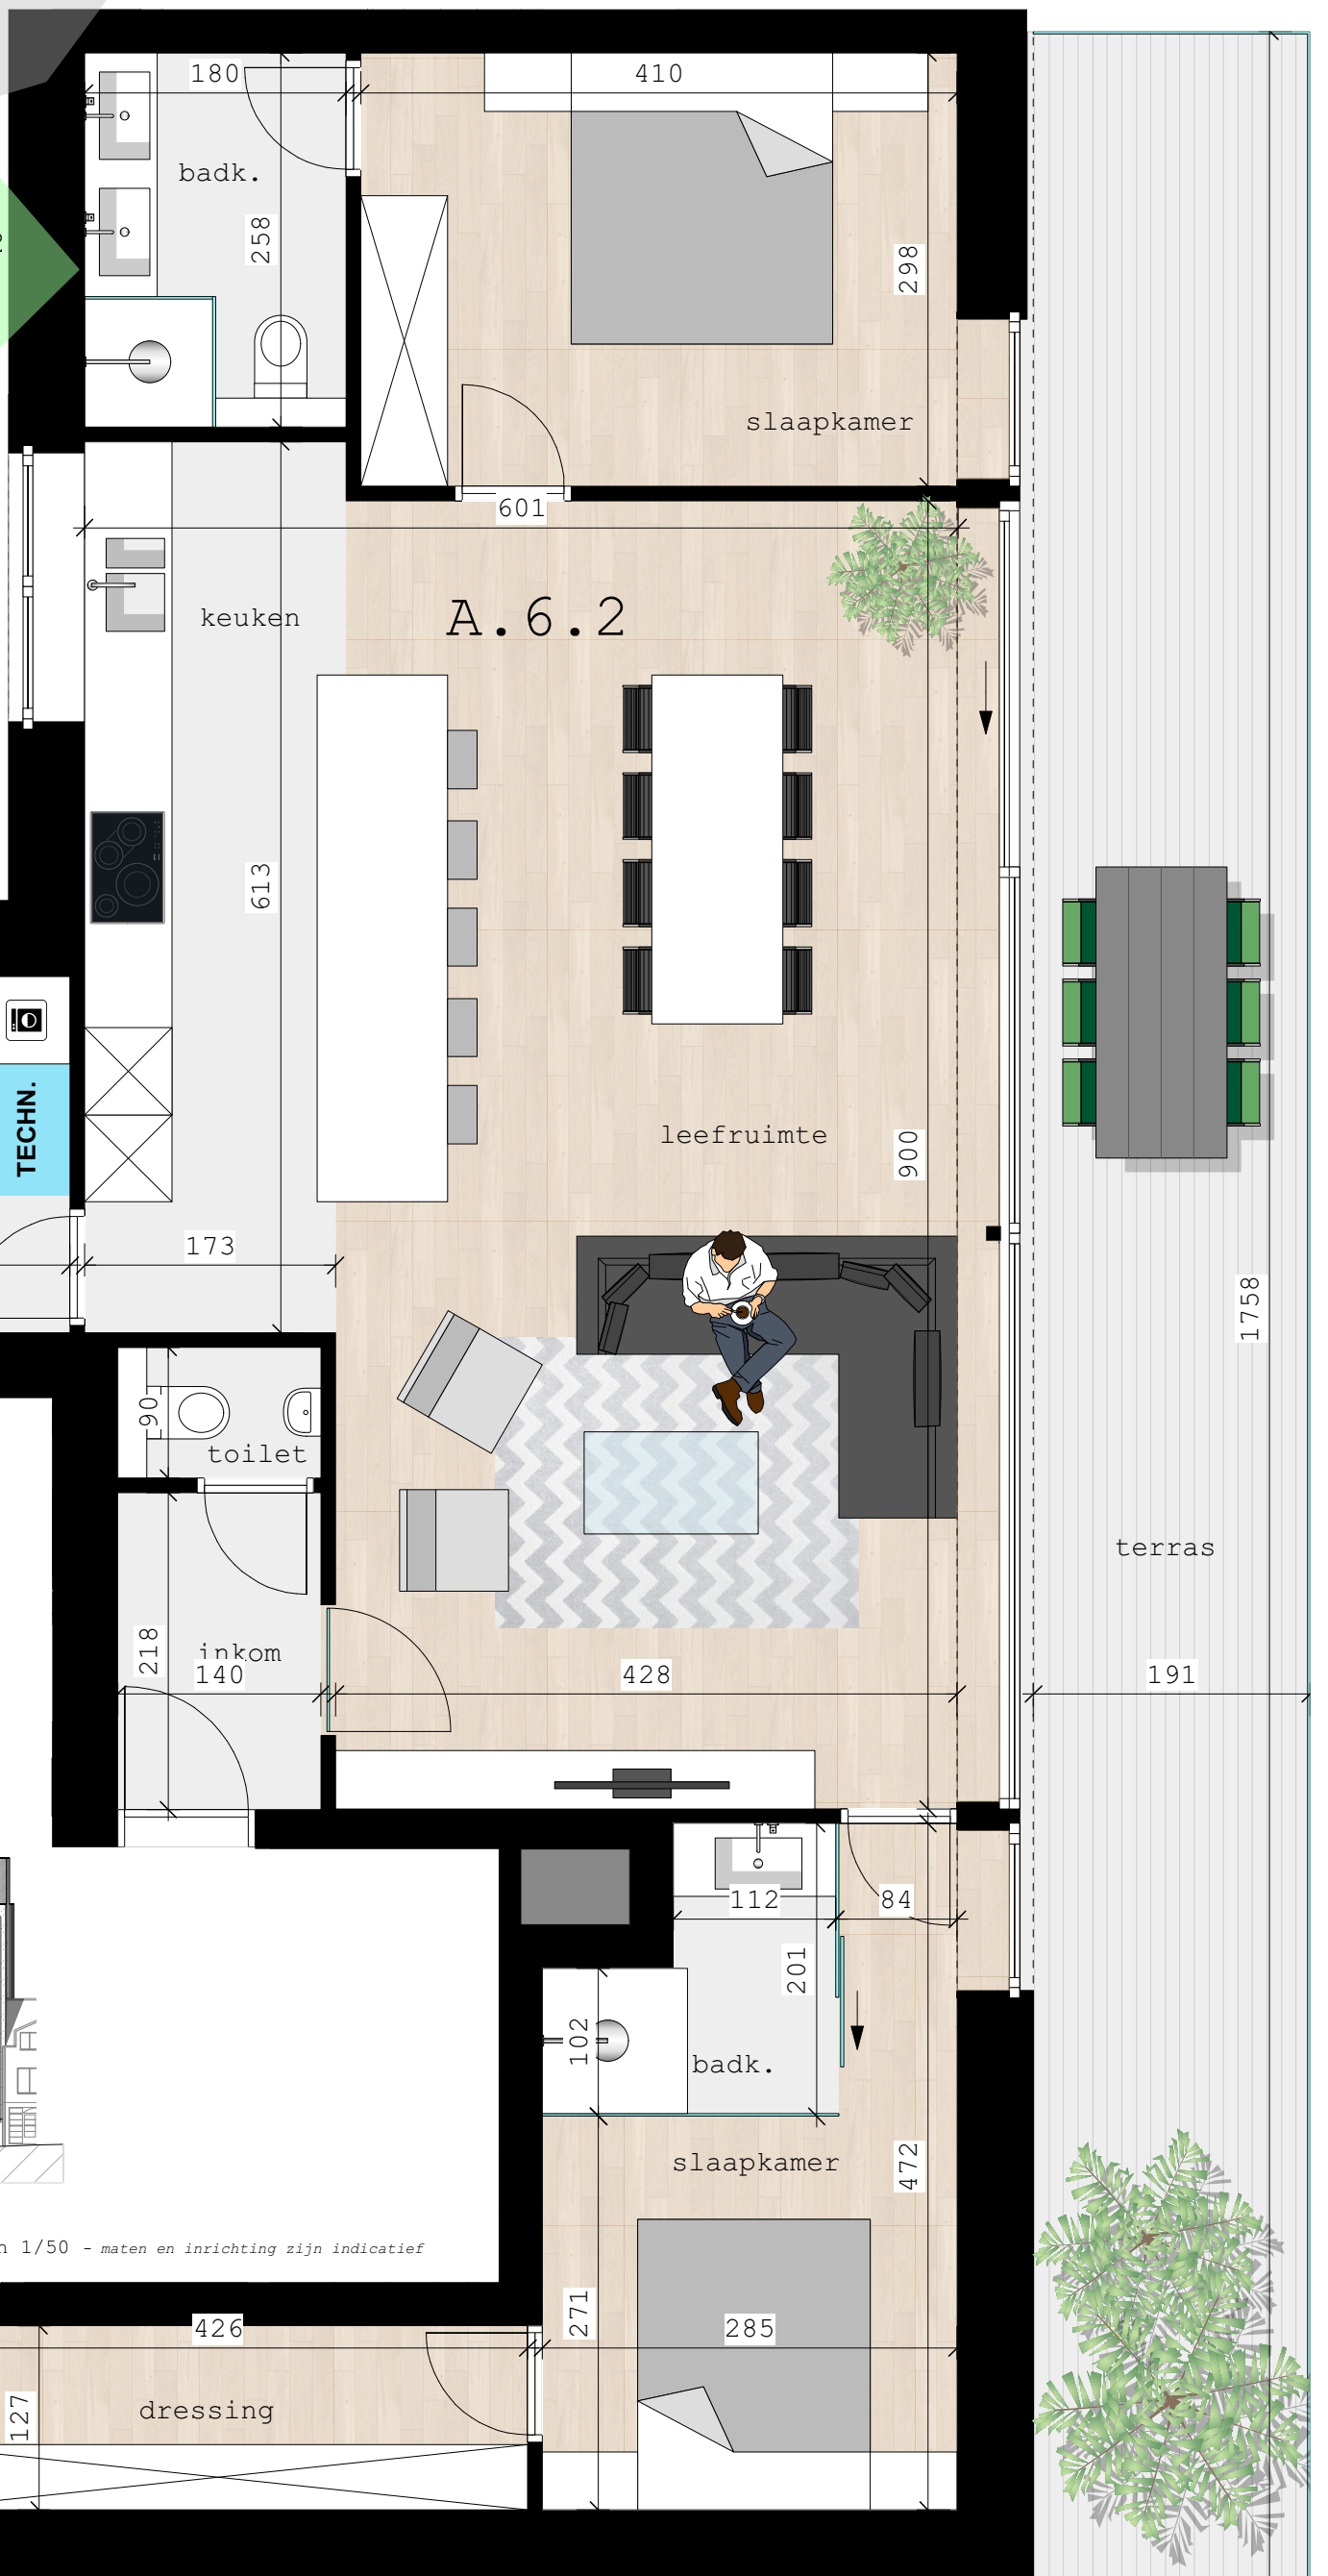

Residentie Waeyenbergh

A.6.2

bruto opp. app.: 119 m²
(bruto opp. terras: 35 m²)

Overzicht niveau +6 1/500

Achtergevel 1/500

Voorgevel Mgr. v. Waeyenberghlaan 1/500

Voorgevel Tervuursestraat 1/500

Grondplan 1/50 - maten en inrichting zijn indicatief